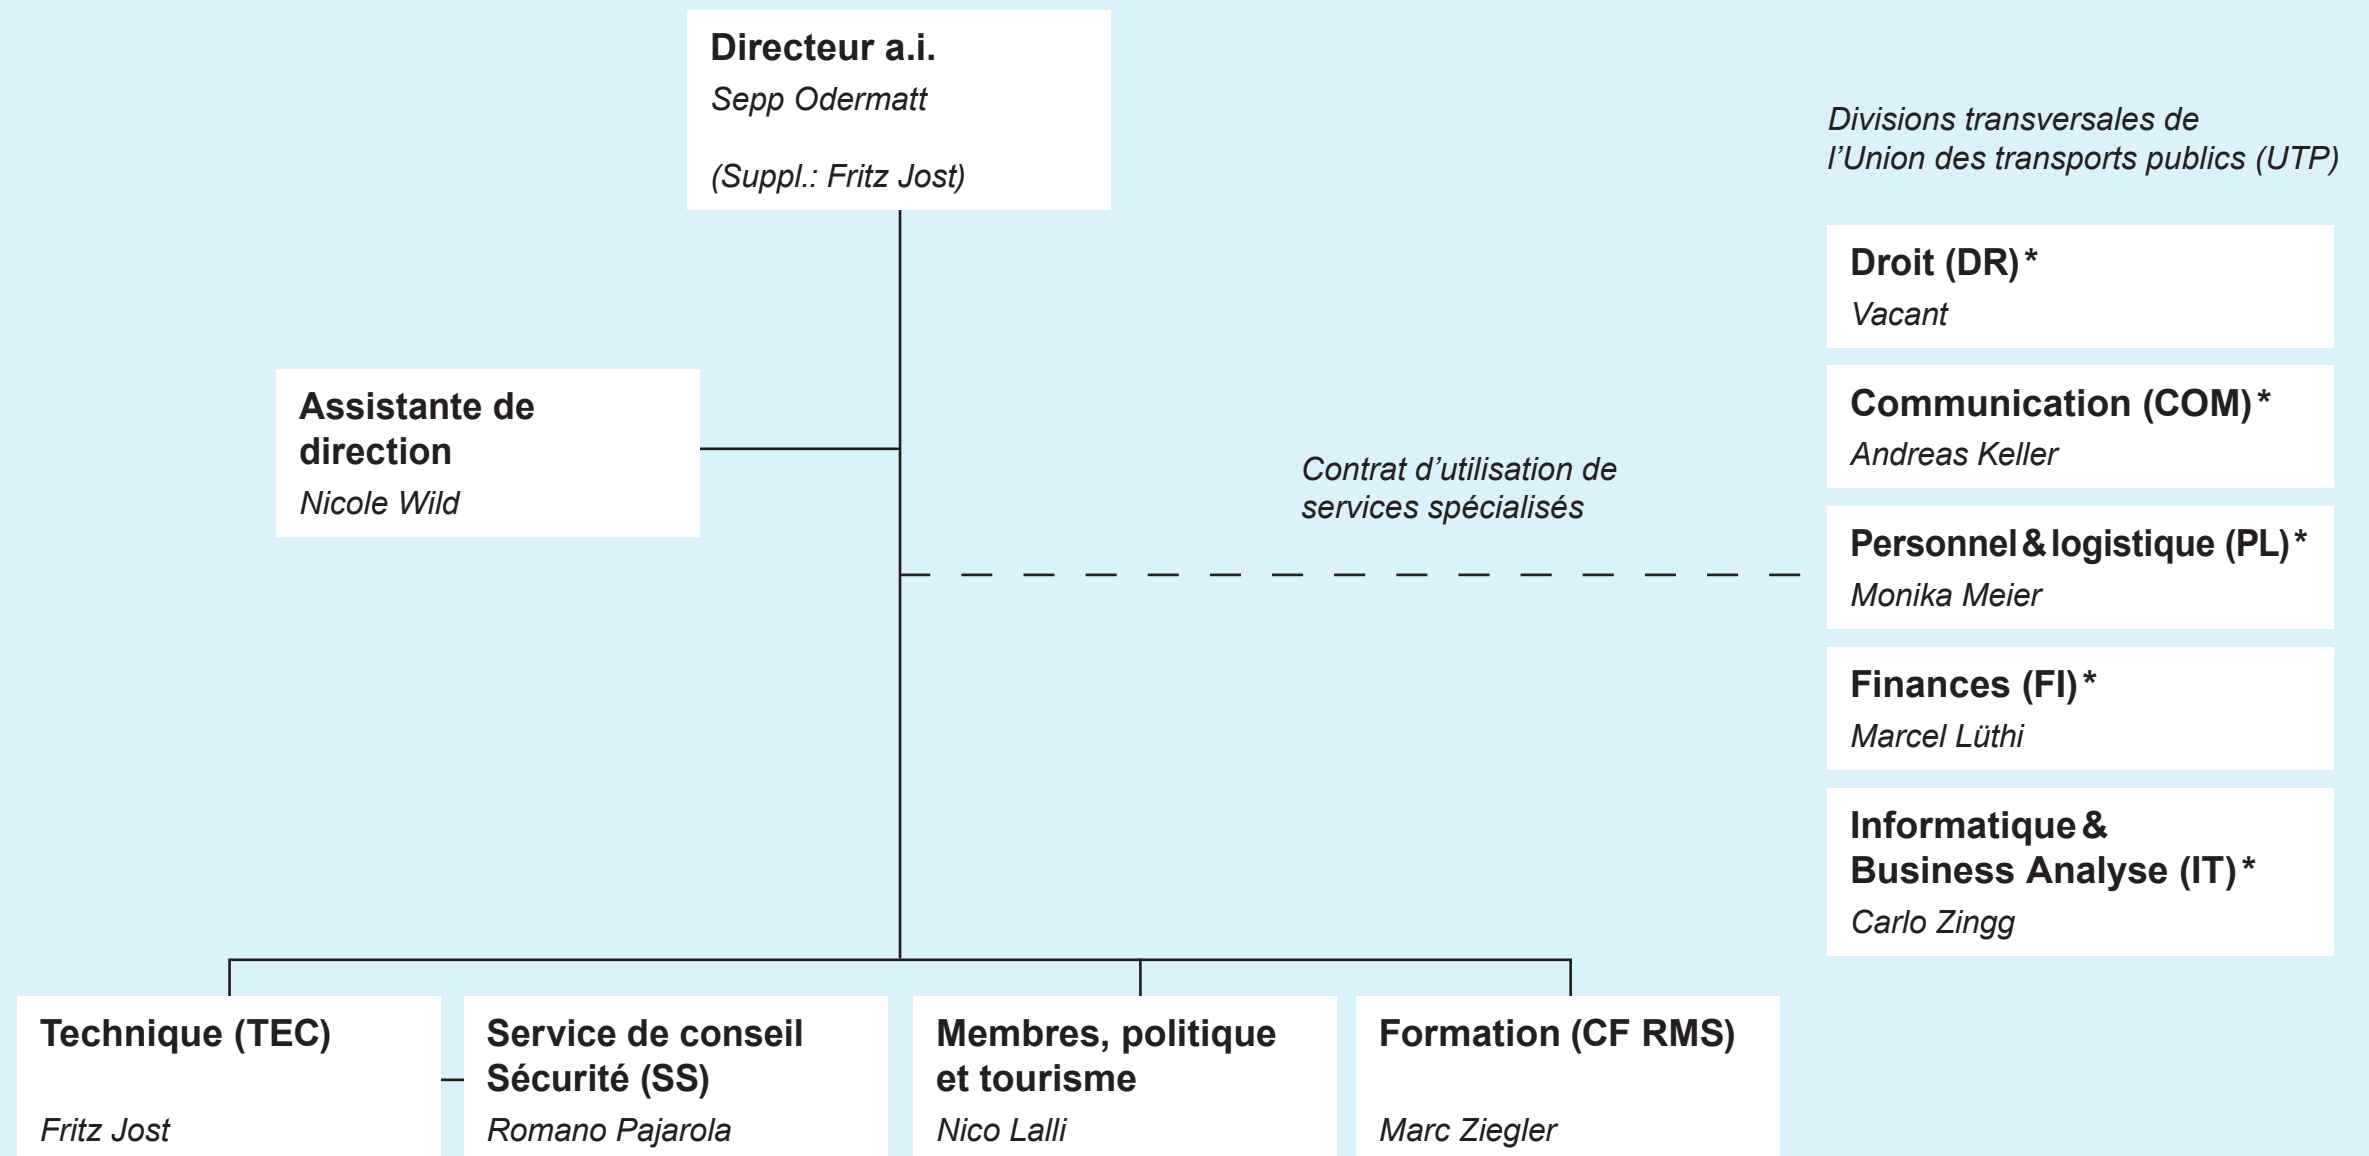

# Organigramme du secrétariat de Remontées Mécaniques Suisses

1. octobre 2019

\* services communs à l'UTP, RMS et ch-direct